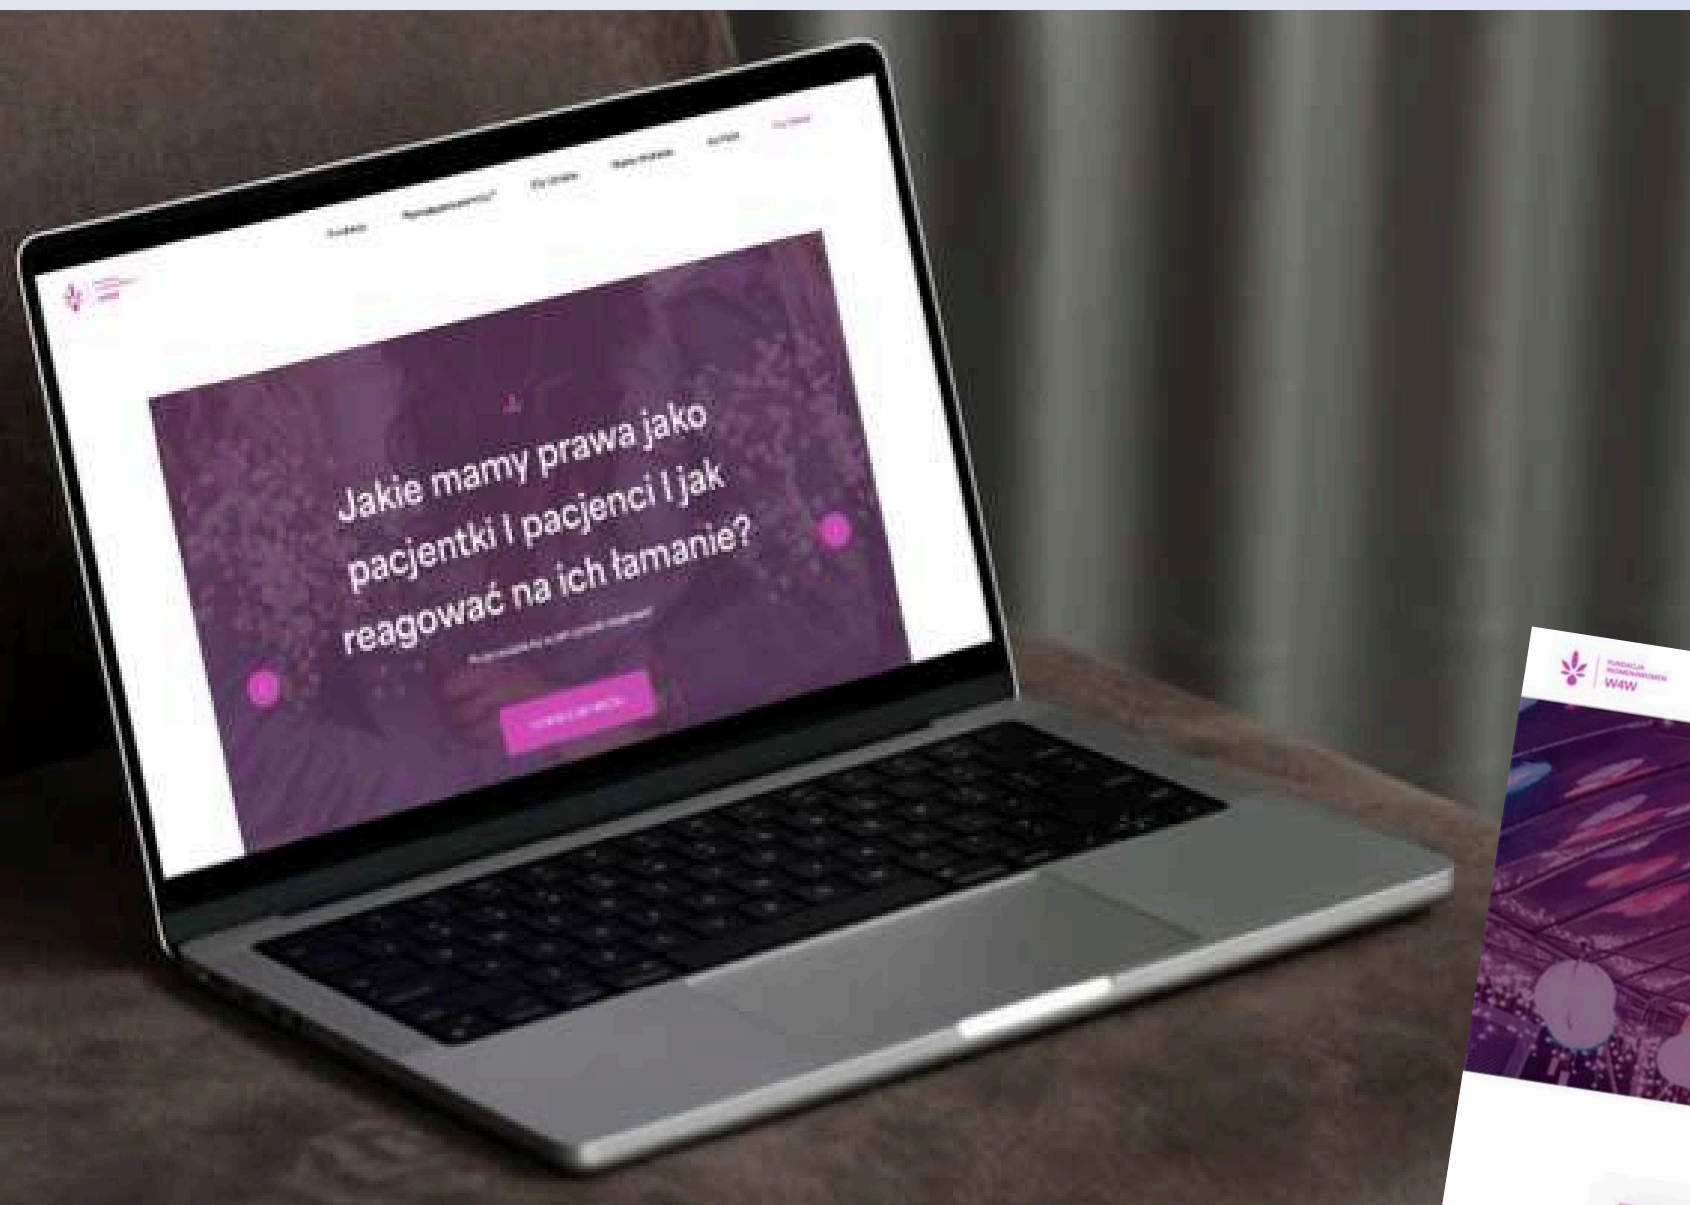

rekułtywacja.com.pl

- minimalistyczne animacje
- ciekawe efekty po najechaniu na konkretne elementy
- dostosowanie do wersji mobilnej i desktopowej
- w pełni edycyjna strona www, z dedykowanym CMSem
- interaktywna mapa z lokalizacją firmy

PROJEKT: ANGRAM STUDIO

hevelka.pl

- prosta strona zrealizowana w krótkim terminie z ciekawym designem
- zabezpieczona responsywność strony - projekt dopasowujący się do różnych rozdzielczości
- prosta edycja oraz dodawanie nowych treści
- uproszczona dodatkowa wersja językowa strony