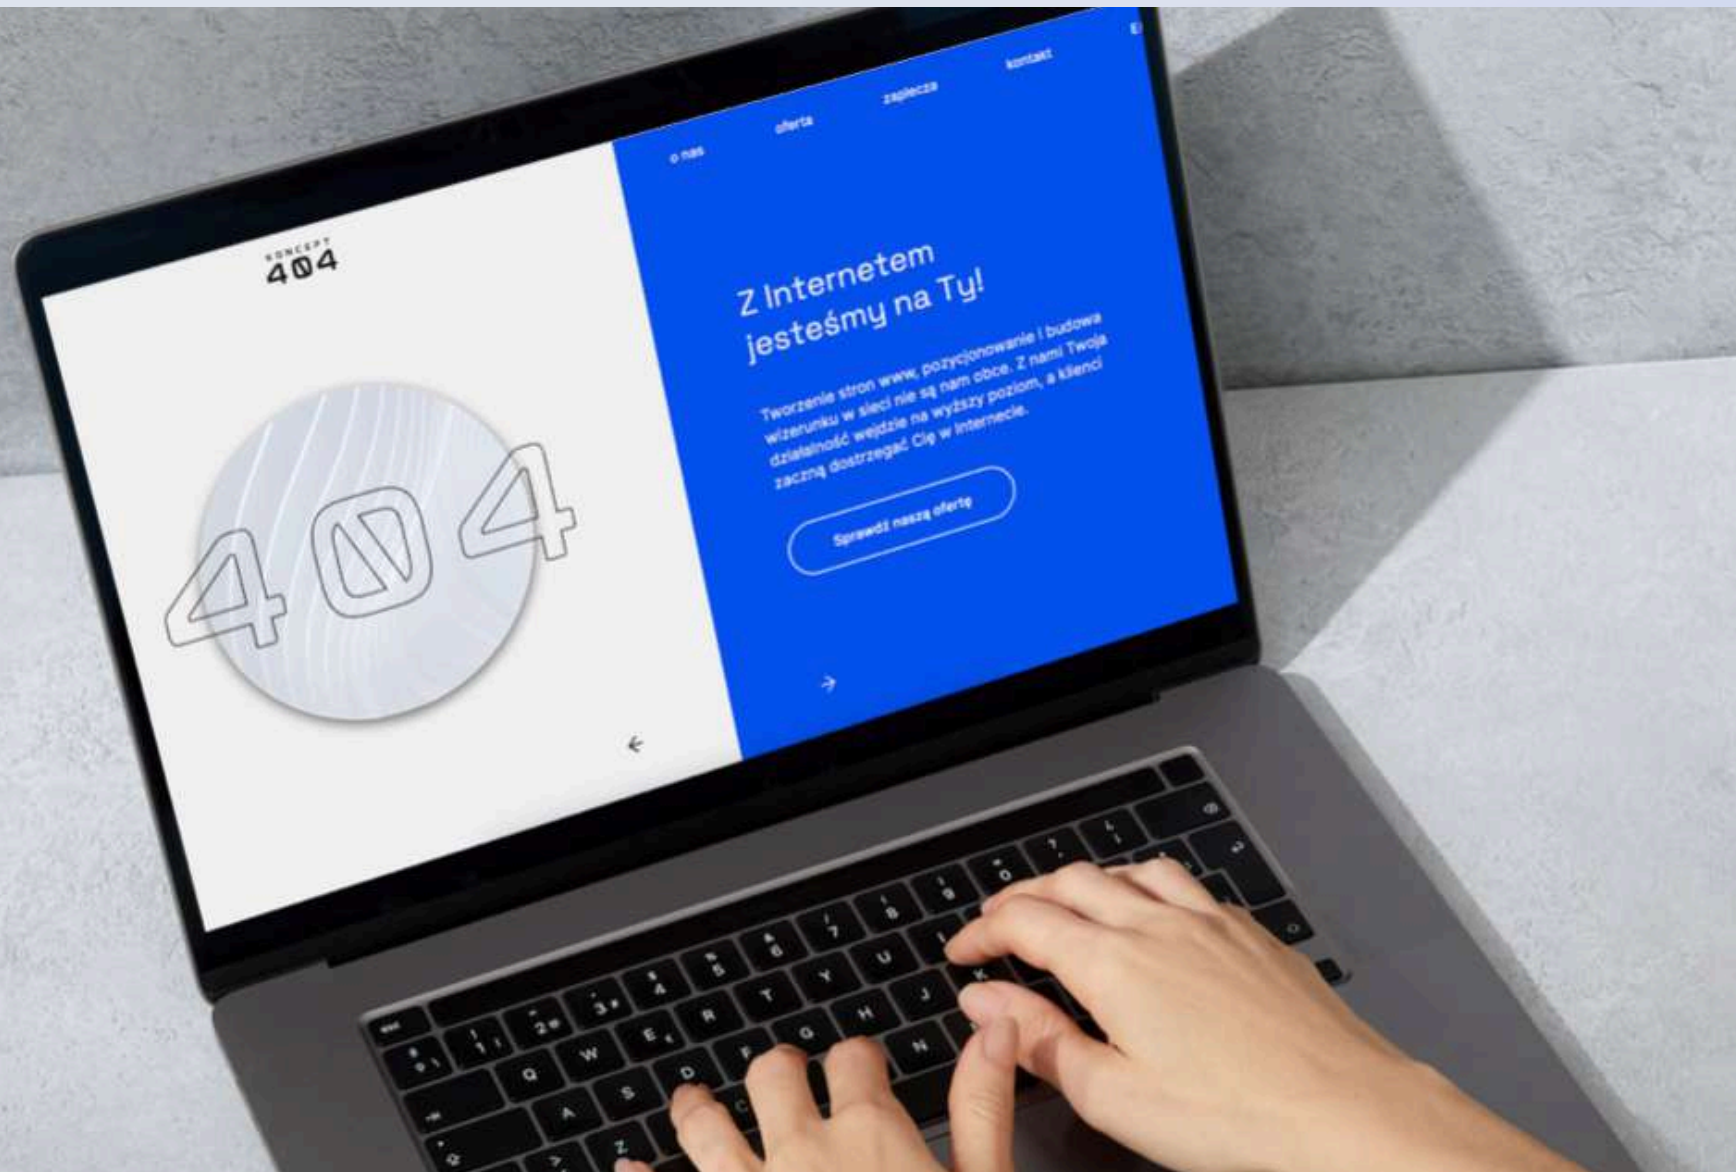

KONCEPT
404

Cześć!

Poznajmy się lepiej! Jesteśmy niewielkim zespołem, a konkretnie jest nas 3 - Gabrysia, Adrian i Mikołaj. Każdy ma swoją rolę, a kameralny tryb pracy pozwala nam na indywidualne podejście do każdego projektu.