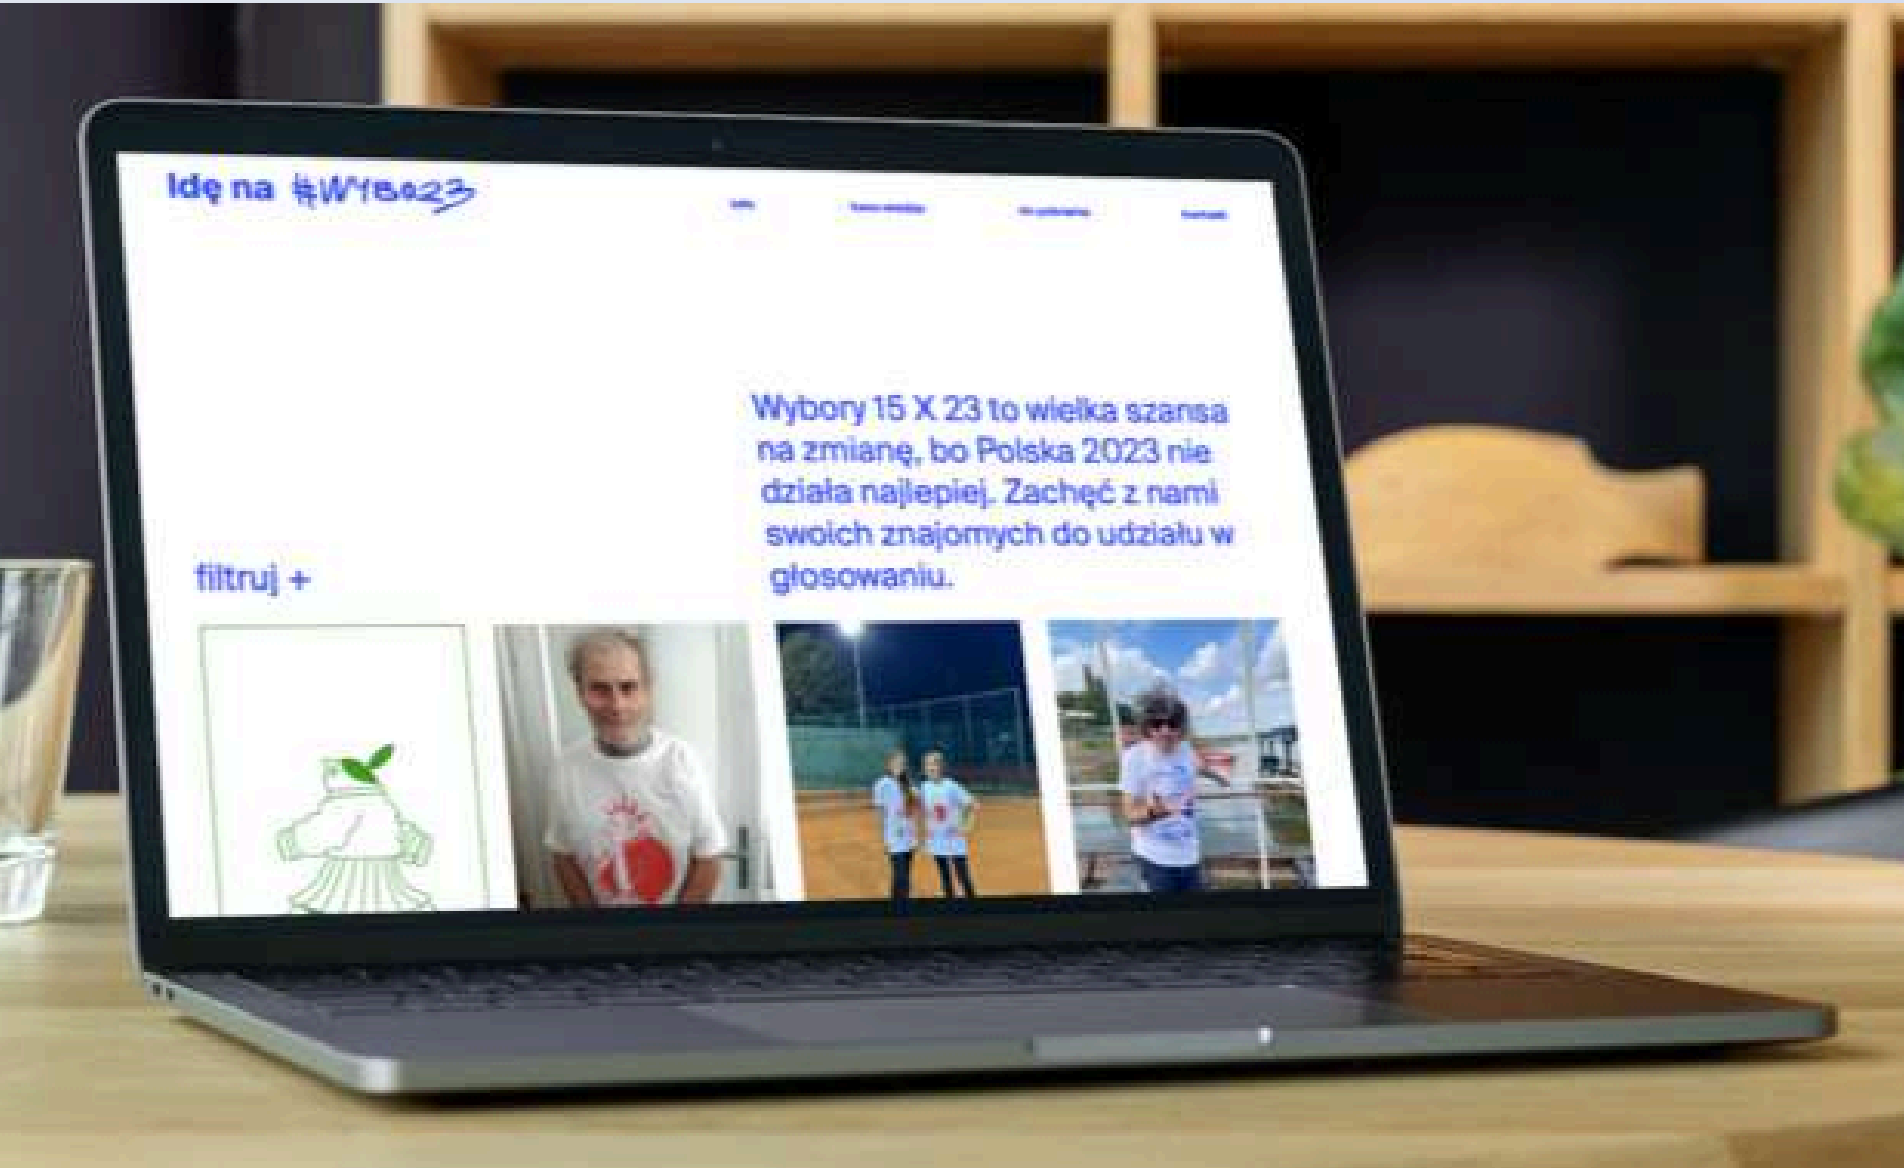

SPRAWDŹ NAS!

5 / 23

wybo23.pl

- całkowita zmiana kolorów strony w określonych odstępach czasu
- zastosowanie animacji lottie, przy jednoczesnym zachowaniu szybkiego czasu ładowania strony
- efektowna filtracja wpisów
- równomierne sortowanie wpisów na stronie głównej dla każdej kategorii
- system tworzenia miniaturek wpisów na bazie tytułu
- w pełni edycyjna strona www z możliwością rozbudowy o dowolne zastosowane w projekcie sekcje

#WYB023

15 października idę na wybory!
ALERT / 25.09

Kamila z Warszawy
GALERIA / 28.06

Miła z Warszawy
GALERIA / 06.10

Anka z Gdańska
GALERIA / 06.10

Dorota z Łomianek
GALERIA / 13.09

Dobierz drąfiki do

Idę na #WYB023