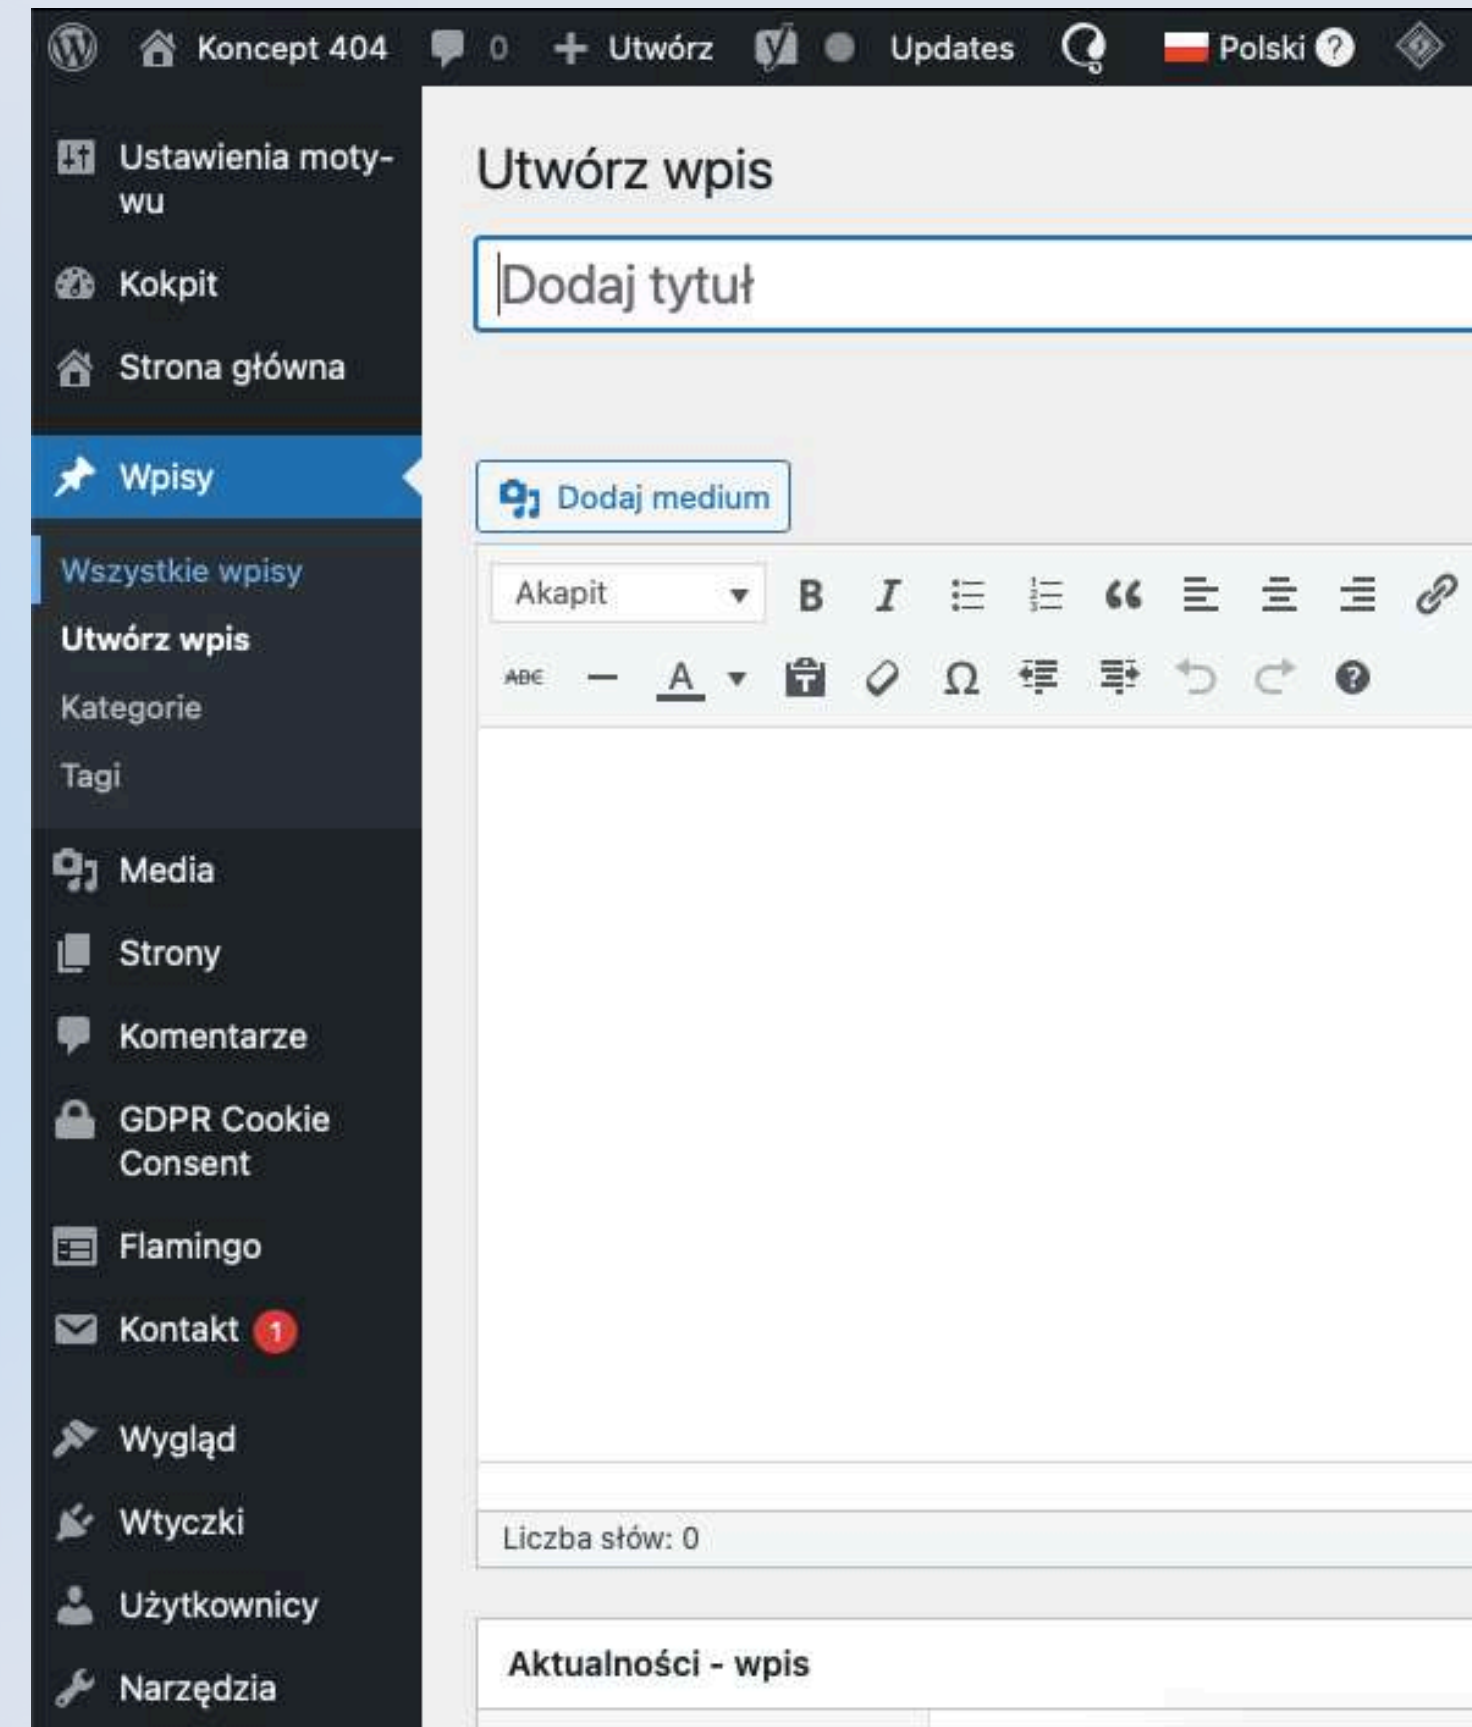

Jak pracujemy?

Strony internetowe tworzymy w oparciu o gotowy projekt, najczęściej przygotowany w Figma lub AdobeXD. Pracujemy na popularnym CMSie, jakim jest Wordpress. Umożliwia to prostą edycję treści i zdjęć na stronie, po zakończeniu kodowania.

Dzięki temu Twoi klienci mają pełną swobodę w rozwijaniu strony, bez konieczności angażowania webdewelopera, ale i bez uszczerbku w wyglądzie witryny. Po zakończeniu prac nad stroną przygotowujemy prostą instrukcję w postaci filmu, na którym pokazujemy gdzie i jak można edytować teksty oraz grafiki.

Przy odwzorowaniu projektu dbamy też o jakość kodu - nasze strony są szybkie i zoptymalizowane technicznie pod oczekiwania wyszukiwarki Google.