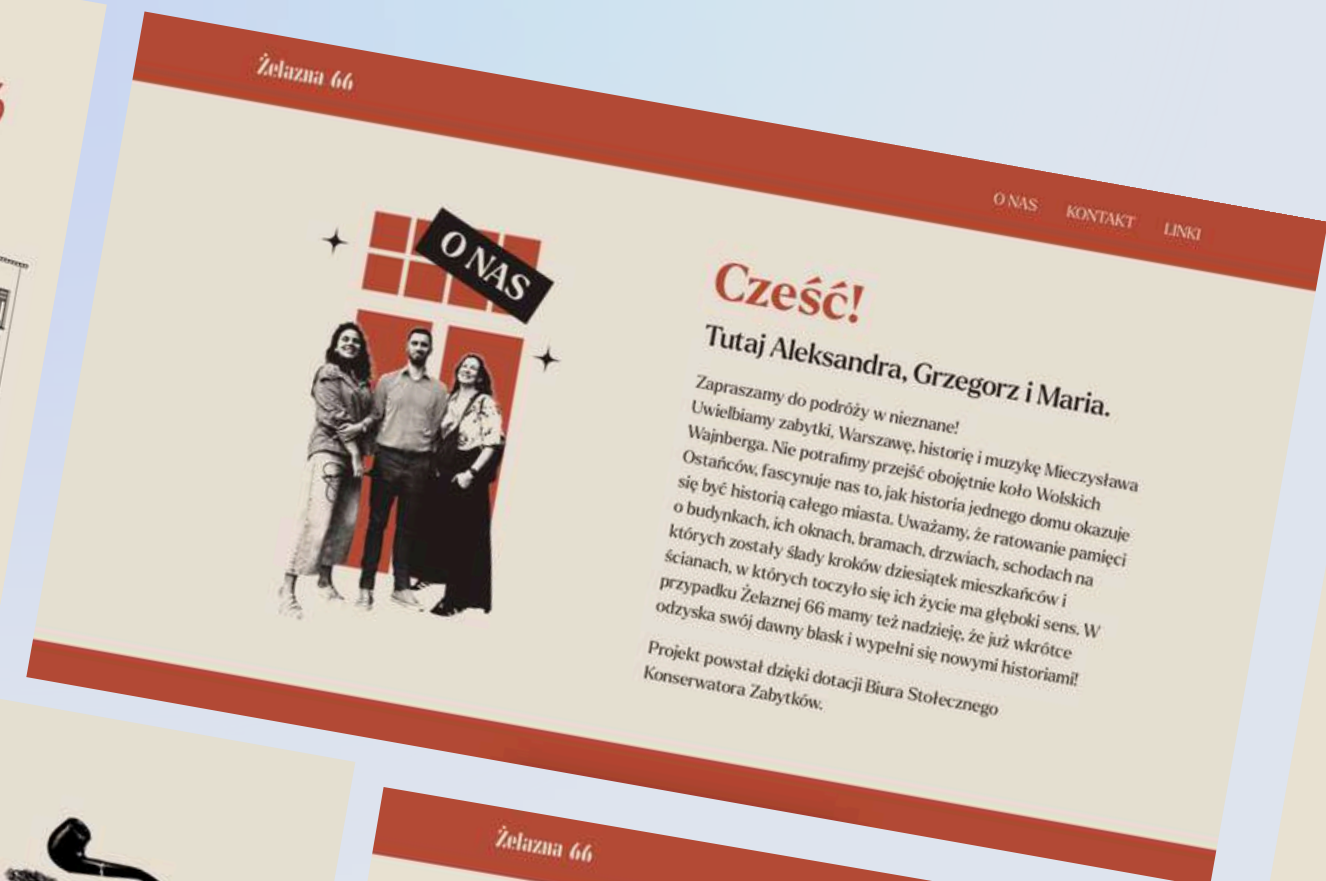

ŚLEDŹ NAS

TRADYCYJNE

Zobacz wszystkie

zełazna66.pl

- prosta strona z efektem dopasowania grafiki kamienicy do odpowiednich elementów wybieranych z menu
- ekran powitalny strony
- ciekawa forma osi czasu z historią wpisów
- proste dodawanie i edycja elementów na stronie
- odtwarzacze elementów multimedialnych z zewnętrznych serwisów oraz zamieszczonych bezpośrednio na stronie

smolna23.pl

- prosta wizerunkowa strona z modułem blogowym
- ciekawy design dopasowujący się do różnych rozdzielczości
- minimalistyczny design oraz prosta edycja strony
- formularz kontaktowy
- dodawanie wpisów wyświetlających się w różnych miejscach całej witryny