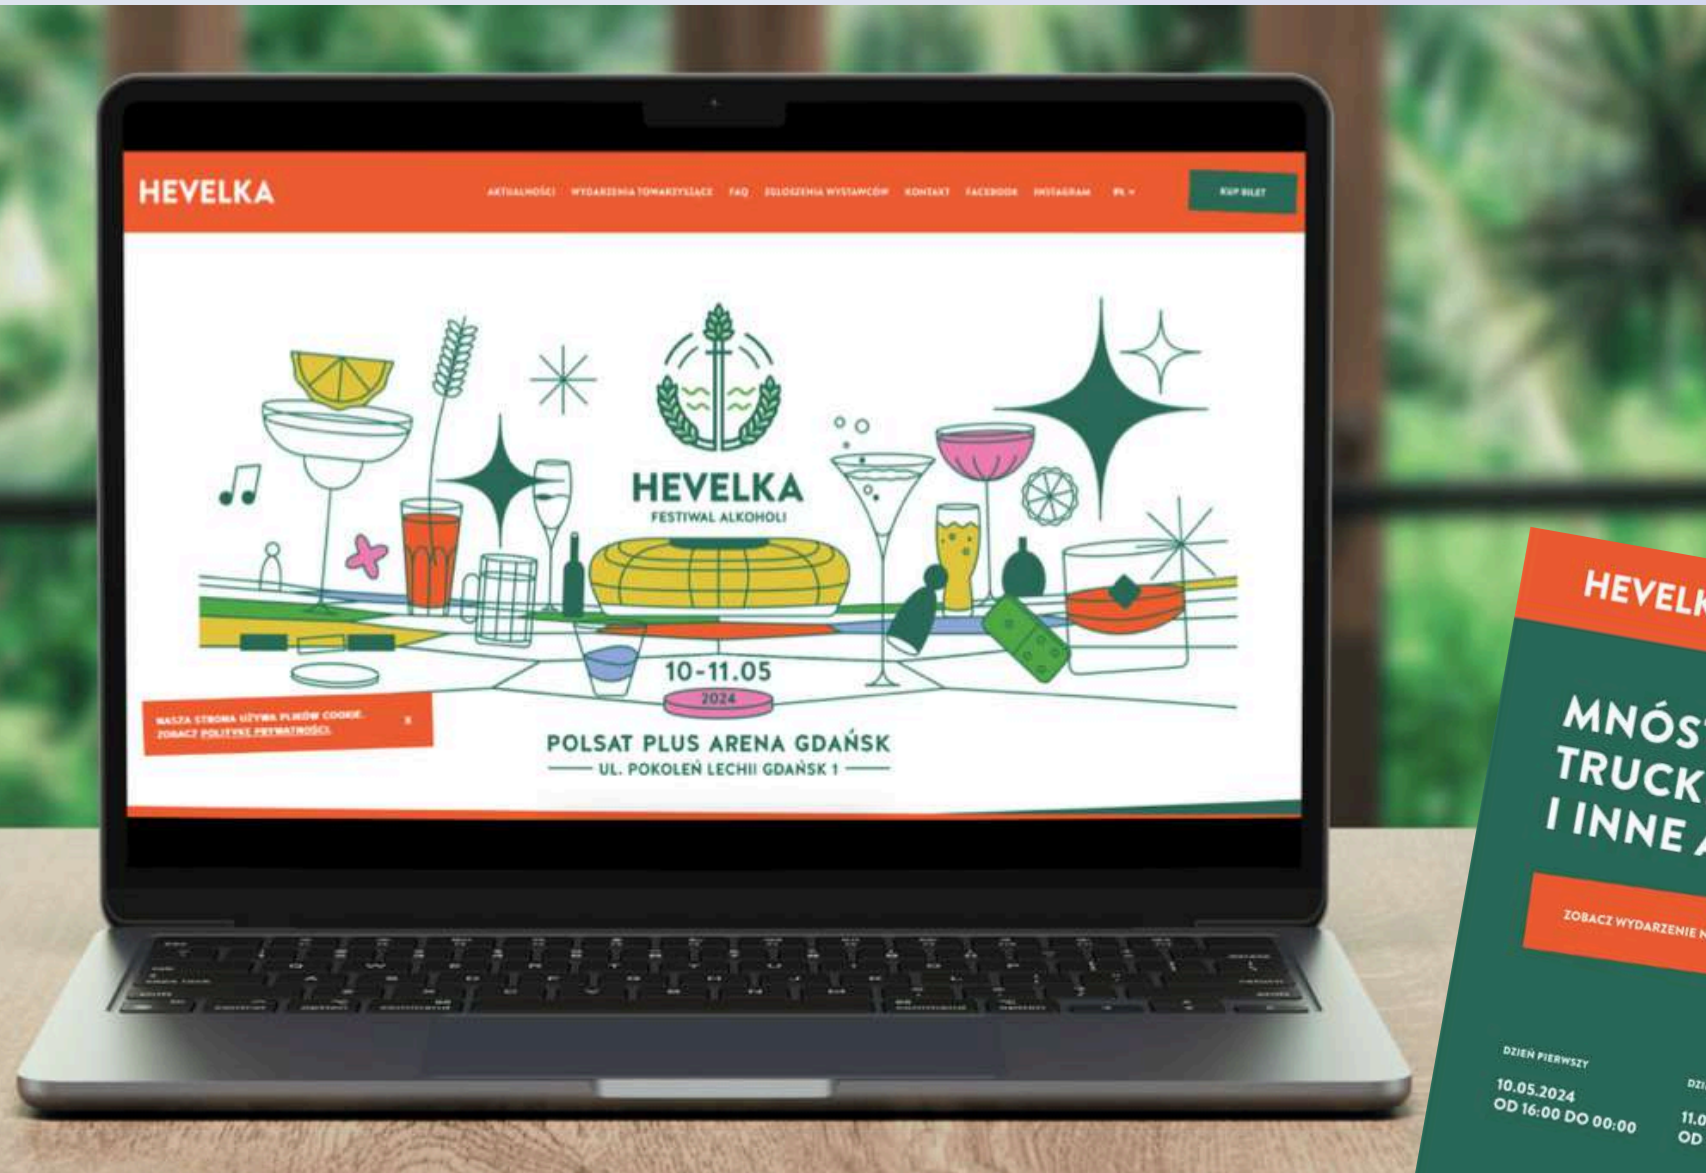

PROJEKT: ANGRAM STUDIO

hevelka.pl

- prosta strona zrealizowana w krótkim terminie z ciekawym designem
- zabezpieczona responsywność strony - projekt dopasowujący się do różnych rozdzielczości
- prosta edycja oraz dodawanie nowych treści
- uproszczona dodatkowa wersja językowa strony