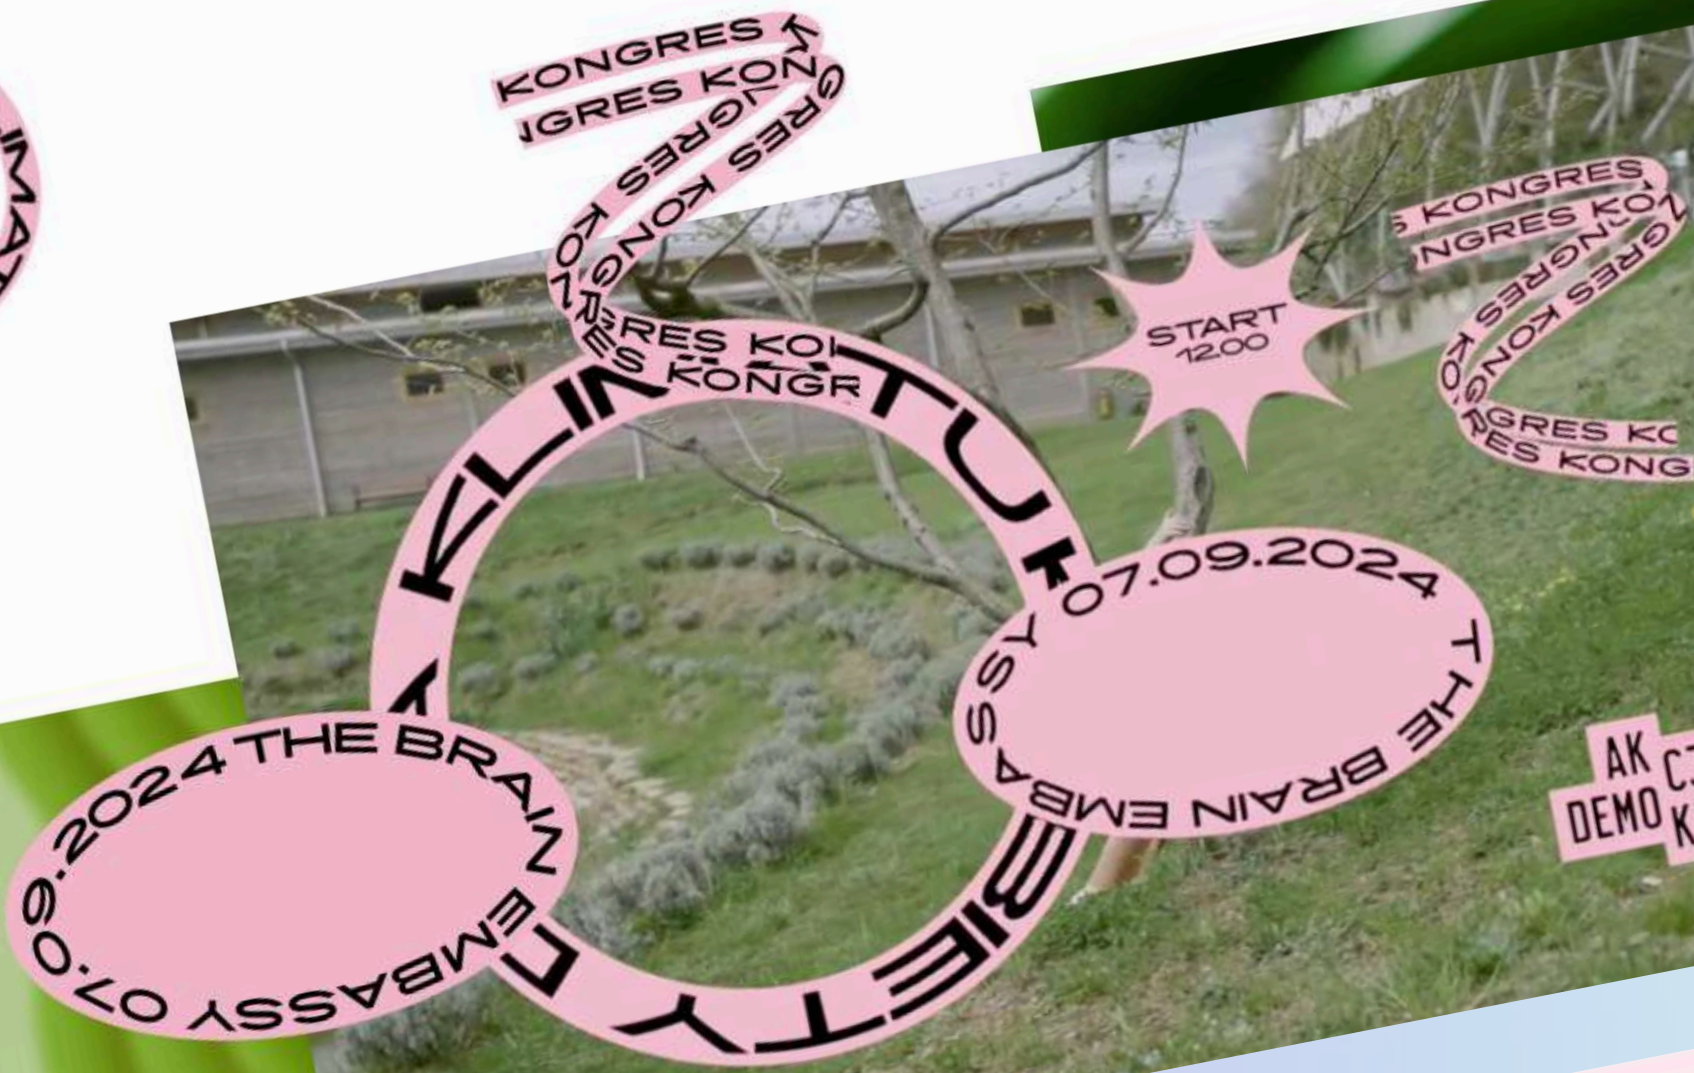

close

Kobiecy
klimat.

13:30
Przerwa na kawę

13:50
Czy ubóstwo energetyczne ma twarz kobiety?

14:30
Dlaczego feministki powinny walczyć o prawa zwierząt?

S

VS

ess

rejestracja

dialne

krytyka
polityczna

Vege

ZIELONE
WIADOMOŚCI
www.zielonewiadomosci.pl

POLSKIE STOWARZYSZENIE
ZERO
WASTE

Pierwsza koalicja organizacji feministycznych zainteresowanych klimatem

AK CJA

wrót ←

2024

Zespół Alfah Femme
Kobiet