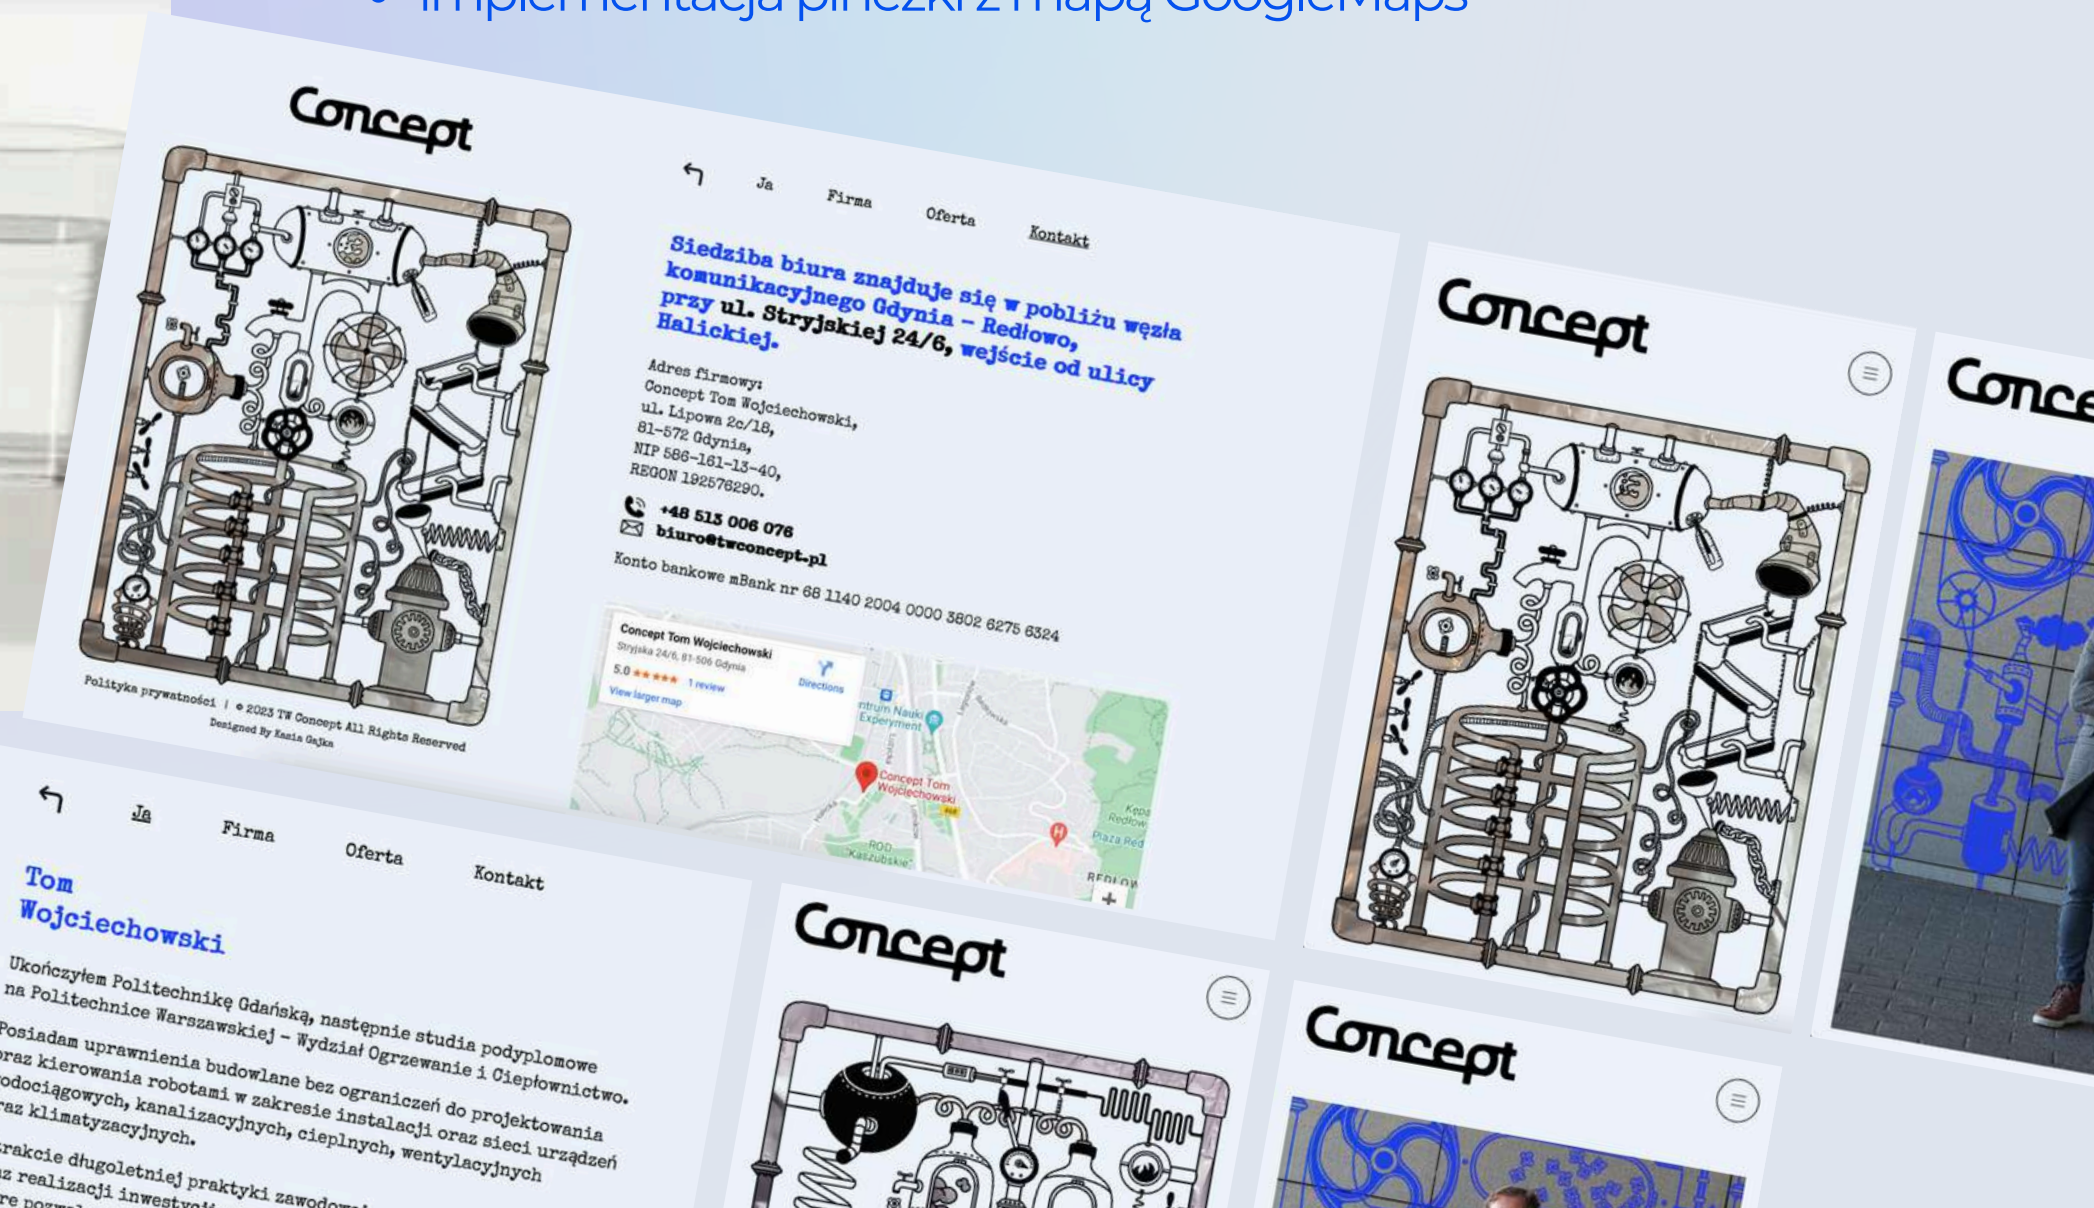

MAZURIA

SILESIA

14 / 16

twconcept.pl

- spójne animacje płynnie działające na wszystkich stronach
- ciekawy design dopasowujący się do różnych rozdzielczości
- logo firmy pojawiające się podczas przechodzenia między stronami
- implementacja pinezki z mapą GoogleMaps