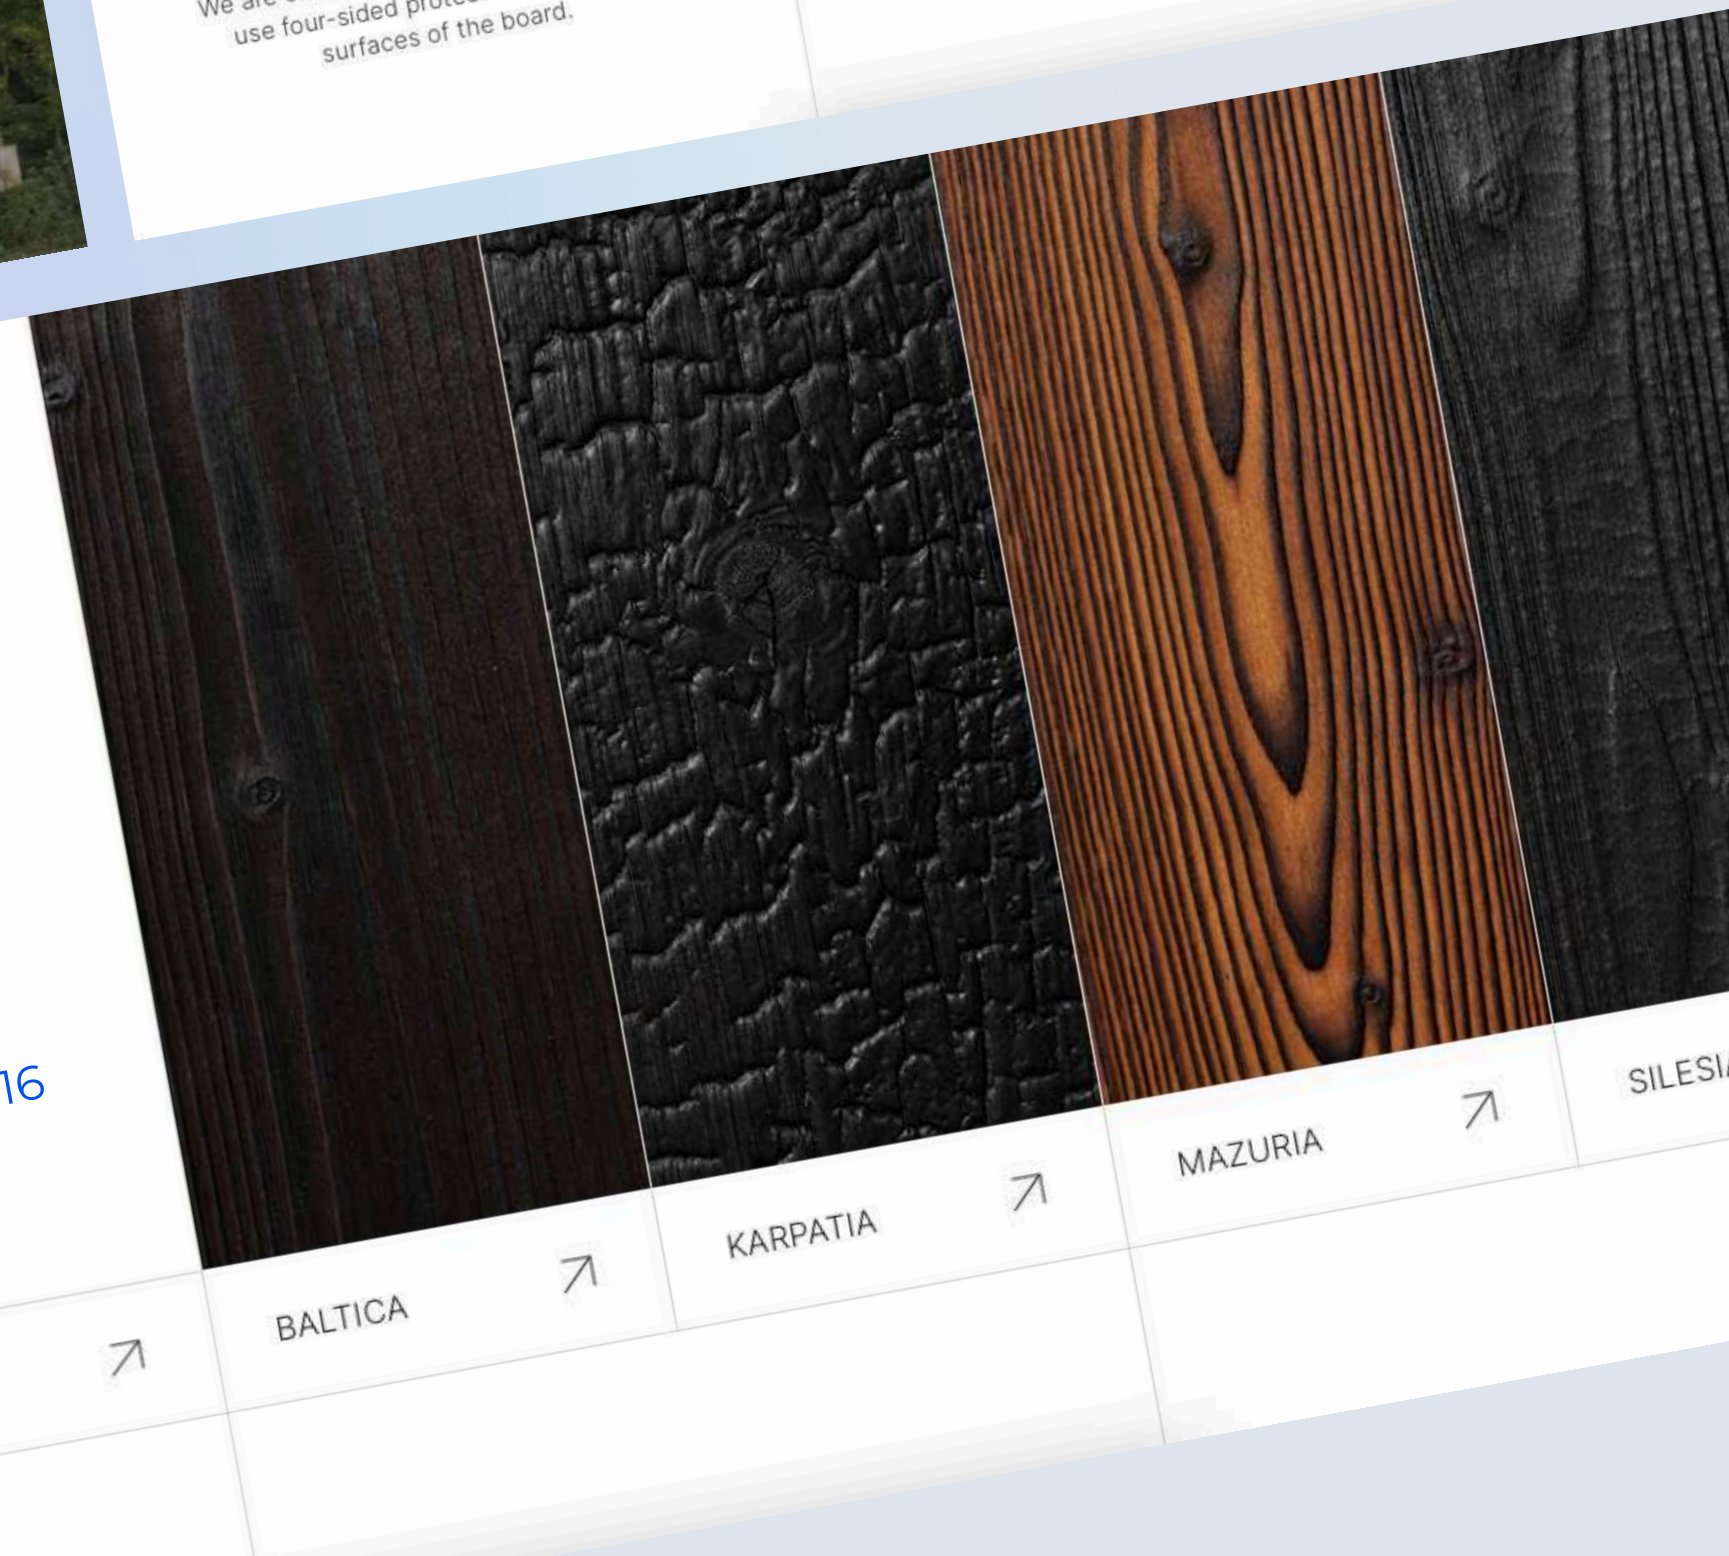

BALTICA

KARPATIA

MAZURIA

SILESIA

14 / 16