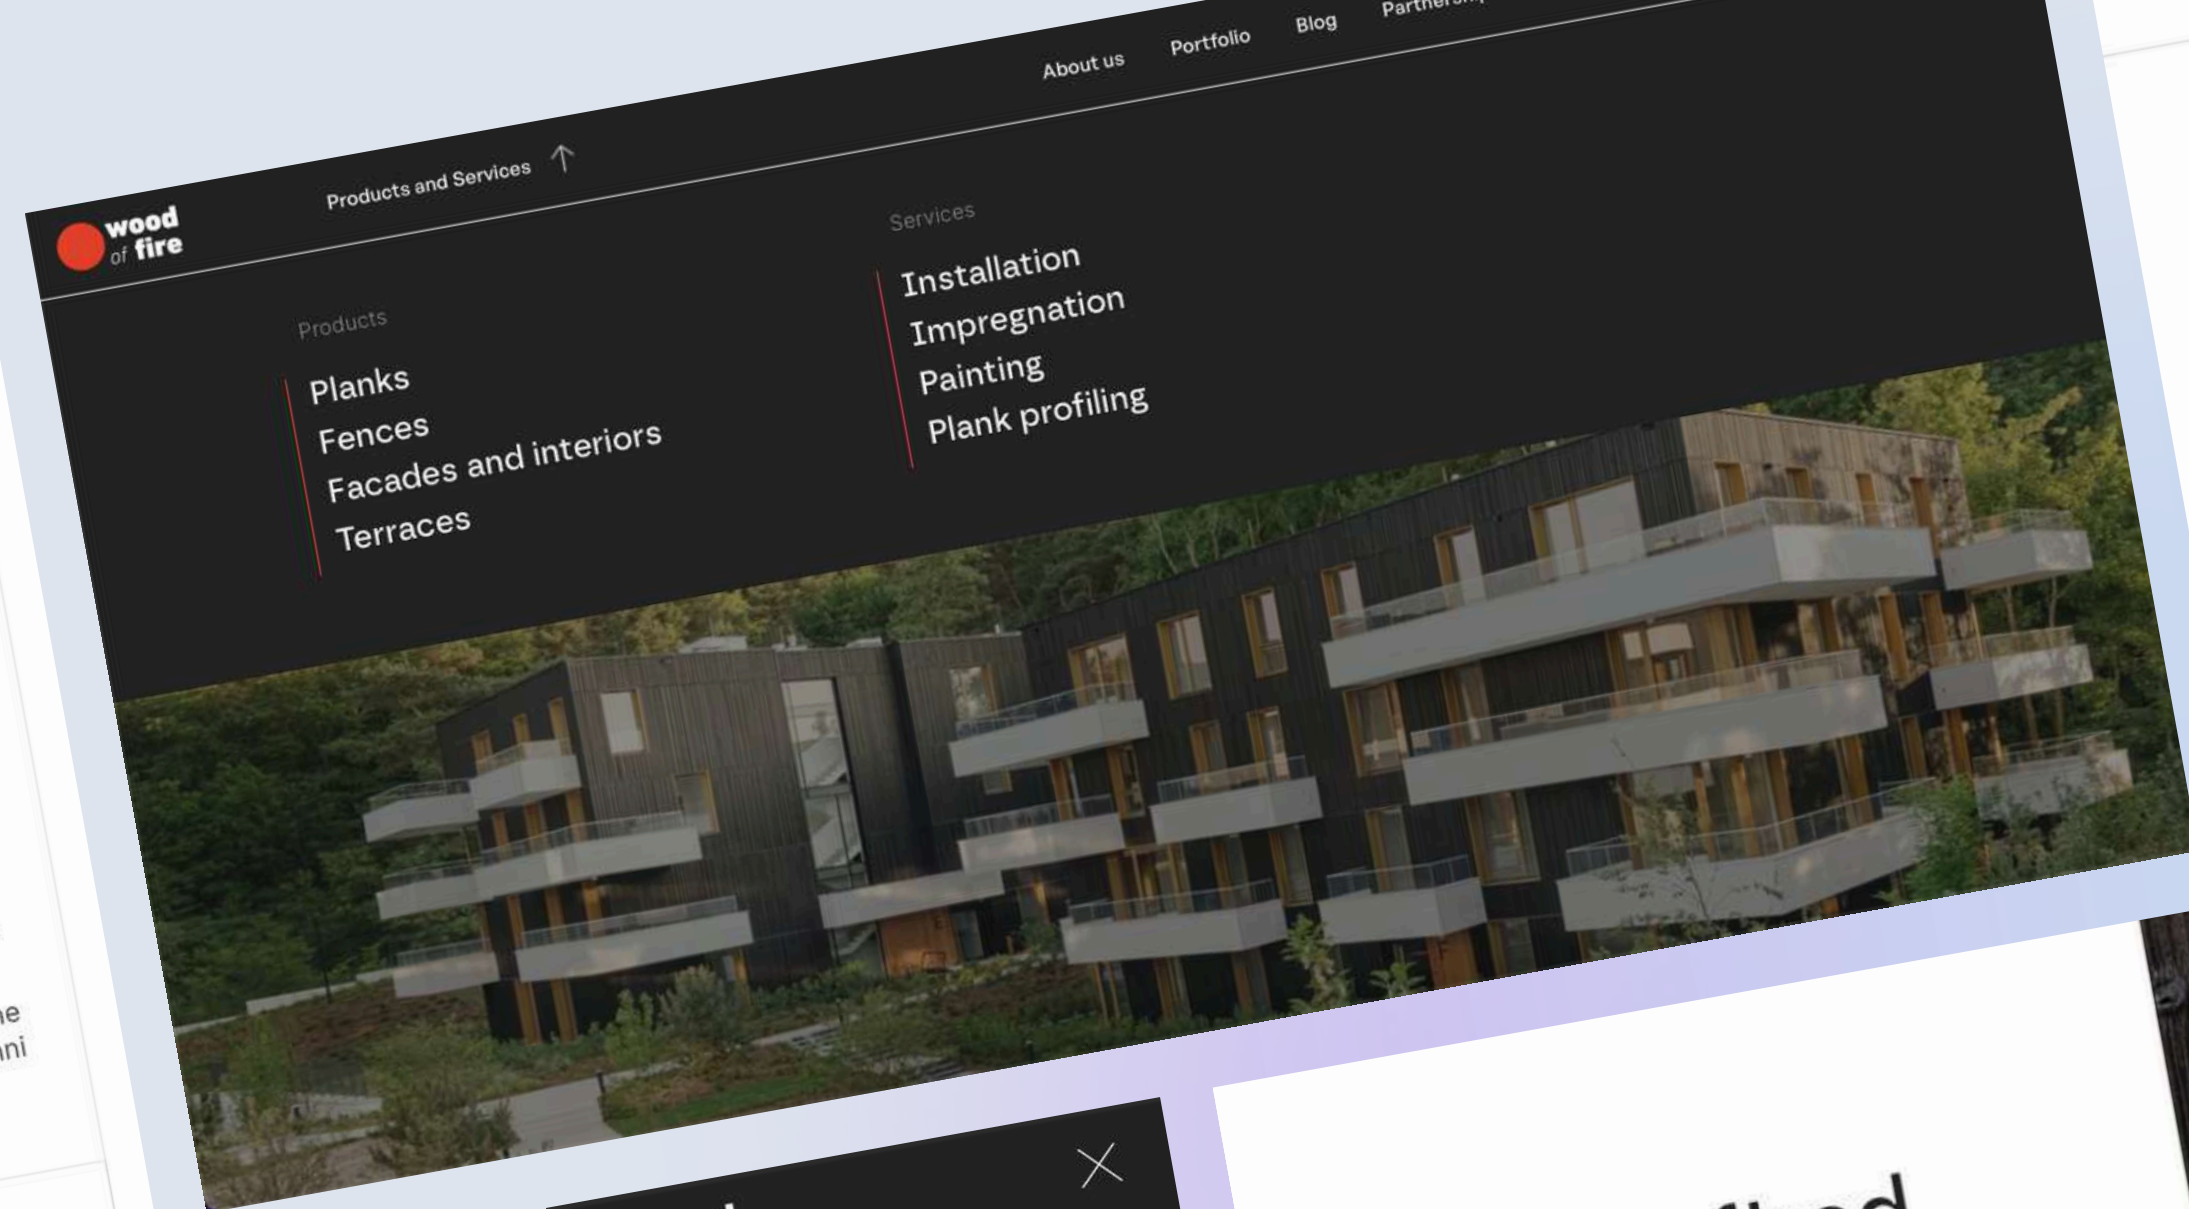

wrót ←

2024

Zespół Alfah Femme
Kobiet

woodoffire.com

- rozbudowana strona z katalogiem produktów i możliwością zamówienia darmowych próbek
- kilka wersji językowych strony
- animacje i ciekawe covery na wszystkich podstronach
- indywidualnie dopasowany CMS umożliwiający prostą edycję oraz dodawanie nowych treści
- rozbudowane menu
- preloader pomiędzy poszczególnymi stronami